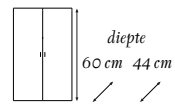

MODEL 200 DRAAIDEUREN MET RANDAFWERKING

Kasten op maat

BASISROMP

TOT 250CM HOOG

MEERPRIJS 250 TOT 280CM + 10%

AANBOUWRUMP

TOT 250CM HOOG

MEERPRIJS 250 TOT 280CM + 10%

FRONTLADEN (PRIJZEN PER LADE)

VANAF 1 TOT 6 LADEN ALTIJD IN
COMBINATIE MET 1 AFDEKPLANK
IN PANEELKLEUR

INTERIEUR

STANDAARD INTERIEUR MET 1 ROEDE EN 2 LEGPLANKEN. BIJ 44CM DIEP STANDAARD 2 LEGPLANKEN.

LEGPLANK

HANGROEDE

INTERIEURLADEN OMBOUW

IN 60CM DIEPE ELEMENTEN
(MINIMAAL 2 LADEN)

IN ROMPKLEUR

INTERIEURLADE SMAL PROFIEL (P/ST)

IN ROMPKLEUR, OP MAAT

PANEEL IN HELDER GLAS

PANEEL IN GEZANDSTRAALD GLAS

PANEEL IN GESATINEERD GLAS EN GELAKT GLAS

HANG/LEGCOMBINATIE

155CM HOOG

OP MAAT

MODULE MET DEUR
tot 50cm

€ 440,-

€ 370,-

€ 50,-

€ 115,-

MODULE MET 2 DEUREN
tot 100cm

€ 670,-

€ 600,-

€ 70,-

€ 155,-

VERLOOPELEMENT
links 42cm

€ 710,-

MET STANDAARD 5 LEGPLANKEN

€ 640,-

VERLOOPELEMENT
rechts 42cm

€ 710,-

€ 640,-

TV-ELEMENT*
48cm

€ 650,-

MET 4 OF 5 FRONTLADEN, APART OPGEVEN

€ 580,-

€ 115,-

TV-ELEMENT*
70cm

€ 740,-

€ 670,-

€ 135,-

HOEKKAST

€ 1.015,-

90x90CM

ZIJWANDEN LEVERBAAR
IN ALLE PANEELKLEUREN

OF STANDAARD LADENBLOK

BREEDTE 70CM IN ROMPKLEUR

LADENBLOK KAN WORDEN GELEVERD

1: MET 2 LADEN ELK 22CM HOOG

2: MET 2 LADEN ELK 15CM HOOG

3: MET 1 LADE 22CM HOOG EN 1 LADE 15CM HOOG

€ 250,-

* TV-ELEMENT IS EEN OPEN ELEMENT VOORZIEN VAN 3 GLASPLATEN,
VERLICHTING EN TV-PLATEAU UITTREKBAAR