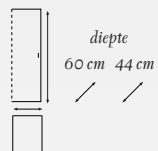

PANEEL IN GEZANDSTRAALD GLAS

PANEEL IN GESATINEERD GLAS EN GELAKT GLAS

HANG/LEGCOMBINATIE

155CM HOOG

OP MAAT

MODULE MET DEUR
tot 50cm

€ 440,-

€ 370,-