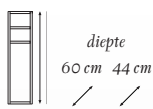

TOESLAG BIJ KASTEN VAN 220 EN 240CM BREED: 10%

MODEL 600 INTERIEURSYSTEMEN

Kastrompen op maat (zonder deur)

BASISMODULE

TOT 250CM HOOG

MEERPRIJS 250 TOT 275CM HOOG + 10%

MEERPRIJS 100 TOT 120CM BREED + 10%

MODULE
tot 50cm