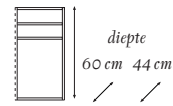

€ 925,-

AANBOUWMODULE

TOT 250CM HOOG

MEERPRIJS 250 TOT 275CM HOOG + 10%

MEERPRIJS 100 TOT 120CM BREED + 10%

€ 295,-

€ 425,-

€ 580,-