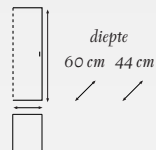

PANEEL IN GEZANDSTRAALD GLAS

PANEEL IN GESATINEERD GLAS

HANG/LEGCOMBINATIE

155CM HOOG

OP MAAT

MODULE MET DEUR
tot 50cm

€ 550,-

€ 485,-