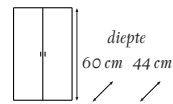

MODEL 300 DRAAI-/VOUWDEUREN MET SMAL PROFIEL

Kasten op maat

BASISROMP

Tot 250cm hoog

MEERPRIJS 250 TOT 280CM + 10%

AANBOUWRUMP

Tot 250cm hoog

MEERPRIJS 250 TOT 280CM + 10%

DEUREN (MEERPRIJZEN)

MET GELAKTE PANELEN

MET HELDER GLAS

MET GEZANDSTRAALD GLAS

MET GESATINEERD OF GELAKT GLAS

SPIEGEL BLANK

SPIEGEL GRIJS/BRONS

FRONTLADEN (PRIJZEN PER LADE)

VANAF 1 TOT 6 LADEN ALTIJD IN

COMBINATIE MET 1 AFDEKPLANK

IN PANEELKLEUR

MET GELAKT PANEEL

MET HELDER GLAS

MET GEZANDSTRAALD GLAS

MET GESATINEERD OF GELAKT GLAS

INTERIEUR

STANDAARD INTERIEUR MET 1 ROEDE EN 2 LEGPLANKEN. BIJ 44CM DIEP STANDAARD 2 LEGPLANKEN.

LEGPLANK

HANGROEDE

INTERIEURLADEN OMBOUW

IN 60CM DIEPE ELEMENTEN (MIN. 2 LADEN)

IN ROMPKLEUR

INTERIEURLADE (PER STUK)

IN PANEELKLEUR

MET GELAKT PANEEL

PANEEL IN HELDER GLAS

PANEEL IN GEZANDSTRAALD GLAS

PANEEL IN GESATINEERD GLAS

HANG/LEGCOMBINATIE

155CM HOOG

OP MAAT

MODULE MET DEUR
tot 50cm

€ 550,-

€ 485,-

€ 95,-

€ 110,-

€ 160,-

€ 215,-

€ 115,-

€ 150,-

€ 50,-

€ 115,-

€ 175,-

€ 155,-

€ 175,-

€ 210,-

€ 45,-

€ 20,-

€ 110,-

€ 115,-

€ 175,-

€ 155,-

€ 175,-

€ 210,-

MODULE MET 2 DEUREN
van 50cm tot 100cm

€ 900,-

€ 835,-

€ 190,-

€ 220,-

€ 320,-

€ 430,-

€ 230,-

€ 300,-

€ 70,-

€ 155,-

€ 210,-

€ 195,-

€ 210,-

€ 245,-

€ 60,-

€ 20,-

€ 110,-

€ 155,-

€ 210,-

€ 195,-

€ 210,-

€ 245,-

VOUWDEUR MODULE
van 50cm tot 100cm

€ 1040,-

€ 975,-

€ 190,-

€ 220,-

€ 320,-

€ 430,-

€ 230,-

€ 300,-

€ 70,-

€ 155,-

€ 210,-

€ 195,-

€ 210,-

€ 245,-

€ 60,-

€ 20,-

€ 110,-

€ 155,-

€ 210,-

€ 195,-

€ 210,-

€ 245,-

VERLOOPELEMENT
links 42cm

€ 830,-

MET STANDAARD 5 LEGPLANKEN

€ 765,-

€ 95,-

€ 110,-

€ 160,-

€ 215,-

€ 115,-

€ 150,-

VERLOOPELEMENT
rechts 42cm

€ 830,-

MET STANDAARD 5 LEGPLANKEN

€ 765,-

€ 95,-

€ 110,-

€ 160,-

€ 215,-

€ 115,-

€ 150,-

TV-ELEMENT*
48cm

€ 650,-

€ 585,-

4 OF 5 LADEN

€ 115,-

€ 175,-

€ 155,-

€ 175,-

€ 210,-

TV-ELEMENT*
70cm

€ 745,-

€ 680,-

4 OF 5 LADEN