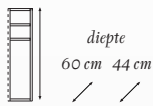

AANBOUWMODULE

TOT 250CM HOOG

MEERPRIJS 250 TOT 275CM HOOG + 10%

MEERPRIJS 100 TOT 120CM BREED + 10%

€ 295,-