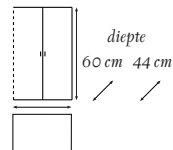

€ 835,-

€ 190,-

€ 220,-

€ 320,-

€ 430,-

€ 230,-

€ 300,-

€ 70,-

€ 155,-

€ 210,-

€ 195,-

€ 210,-

€ 245,-

€ 60,-

€ 20,-

€ 110,-

€ 155,-

€ 210,-

€ 195,-

€ 210,-

€ 245,-

VOUWDEUR MODULE
van 50cm tot 100cm