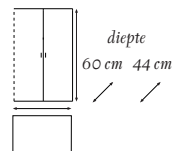

€ 600,-

€ 70,-

€ 155,-

VERLOOPELEMENT
links 42cm

€ 710,-

MET STANDAARD 5 LEGPLANKEN

€ 640,-

VERLOOPELEMENT
rechts 42cm

€ 710,-

€ 640,-

TV-ELEMENT*
48cm