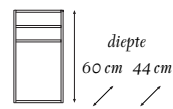

€ 365,-

MODULE
tot 100cm

€ 495,-

VERLOOPELEMENT
links 42cm

€ 625,-

VERLOOPELEMENT
rechts 42cm

€ 625,-

HOEKKAST